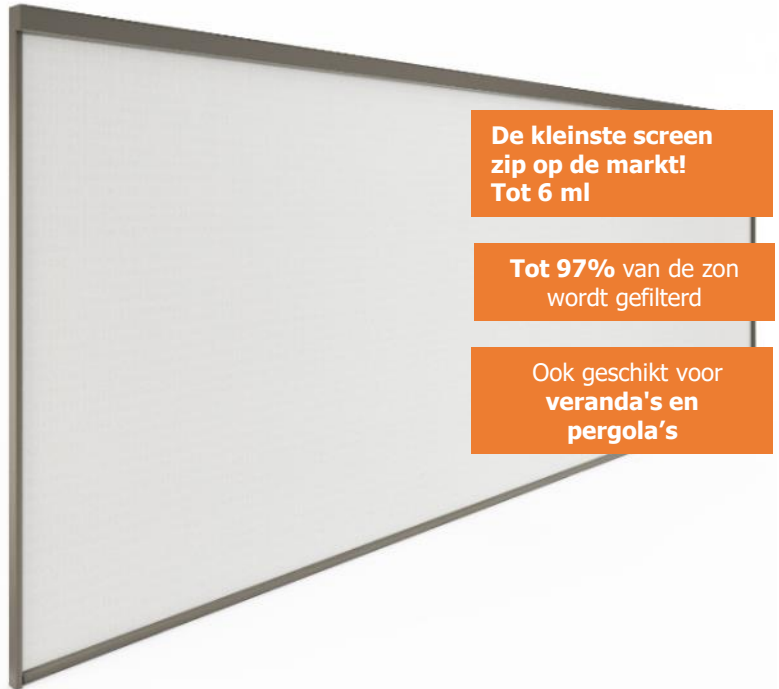

# Screen zip SCREENAMAX

ZONWERING

VITRUM  
WINDOWS & DOORS

Productfiche

VOORDELEN

- **Innovatie grote breedtes**  
> Tot 7 meter breed
- **Supercompacte geëxtrudeerde**  
kast van slechts **85 mm**
- **Perfekte lichtdoorlaatbaarheid**
- **Uitstekende warmtewerende**  
**eigenschappen** (6 x efficiënter dan  
binnenzonwering)
- **Optimaal zicht naar buiten,**  
maar geen inkijk naar binnen
- **Eenvoudig en uitgebreid gamma**  
kleuren en doeken
- **Zonne-energie 100% zonder**  
**bekabeling** en geïntegreerd, in  
optie
- **Seacoating** in optie
- **Ook efficiënt als hor** in gesloten  
positie

De kleinste screen  
zip op de markt!  
Tot 6 ml

Tot 97% van de zon  
wordt gefilterd

Ook geschikt voor  
veranda's en  
pergola's

Integratie van een tweede voorgespannen  
as + lagers : **gecontroleerde**  
**doorbuiging**

Dankzij het zipsysteem  
blijft het doek **perfect**  
**strak**, zelfs bij sterke  
wind

Bevestigingsprofiel  
voor doek in de  
onderlat **zonder**  
**zichtbare lasnaden**