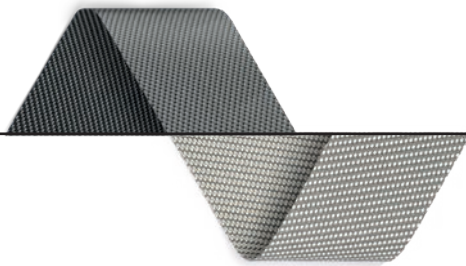

DOEKTYPE SERGÉ

Er zijn verschillende kwaliteiten van doeken op de markt. In de meeste gevallen wordt er gekozen voor een Sergé doek. Hier worden de verweven glasvezeldraden voorzien van een PVC coating. Deze glasvezeldoeken zijn erom gekend hun vorm en kleur te behouden en resistent te zijn aan vocht en warmte, daarom zijn zij vaak de beste keuze voor een lichtdoorlatend doek.

De Sergé-glasvezeldoeken variëren in openheidsfactor:

- **Sergé 5%**
- **Sergé 1%** (privacydoek)
- **Sergé Blackout** (100% verduisterend doek)

DOEKKLEUREN

De kleurkeuze van je screendoek is vaak een persoonlijke voorkeur, al hou je best ook rekening met een aantal parameters: