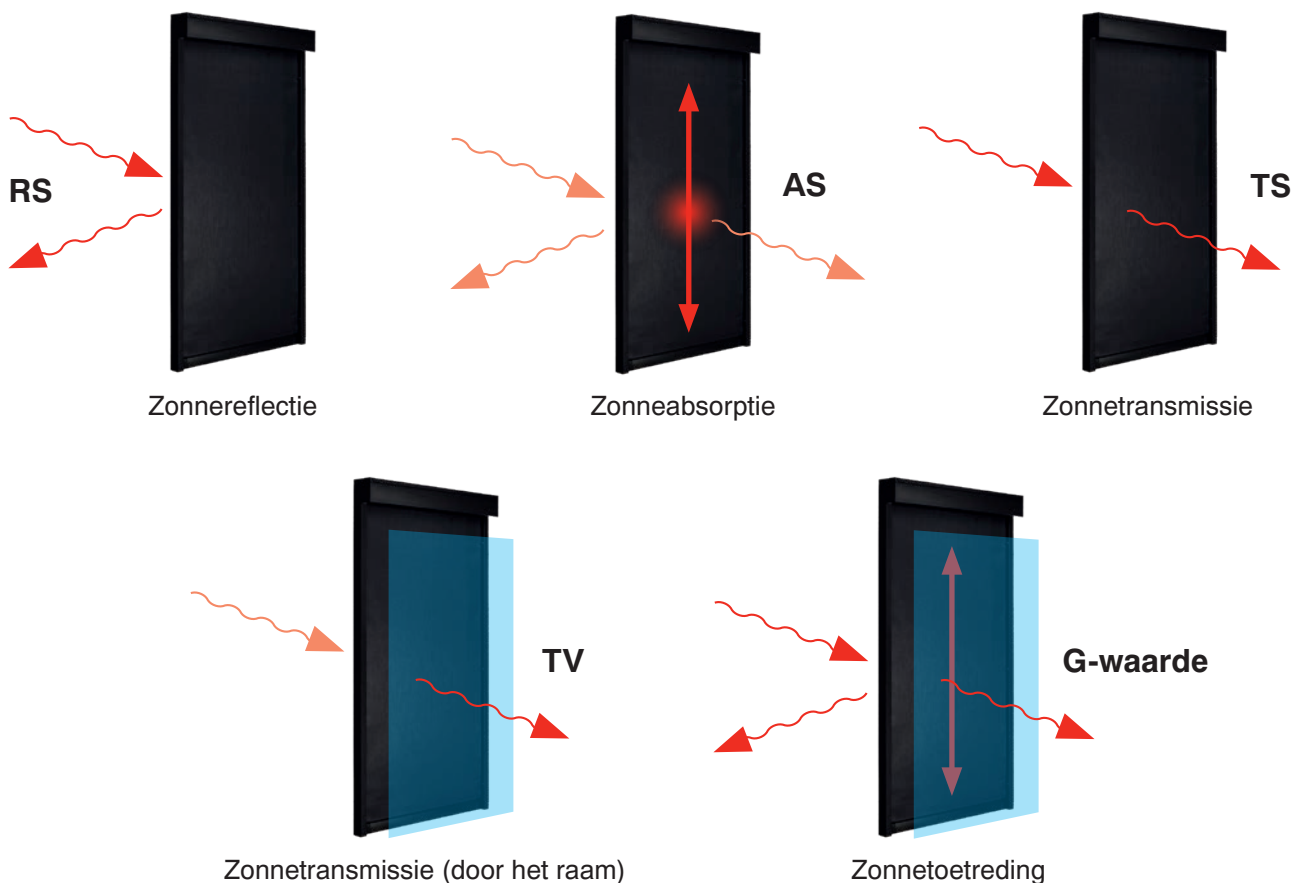

Hoe kies je het juiste doek?

Bij het kiezen voor externe doekzonwering, is de keuze van het type doek zeer bepalend. Naast een **esthetische rol**, vervult het doek ook een **functionele rol**. Kleur beknemen is dus niet alleen een kwestie van smaak, maar de kleur- en doekkeuze is ook bepalend voor de warmte-transmissie, UV-bescherming, lichtdoorlaat...

Consulteer onze doekstalen om de juiste waardes van elk doektype te weten te komen

Wat gebeurt er als een zonnestraal op het doek valt?

Zonnestrallen worden gedeeltelijk gereflecteerd (**RS**) en geabsorbeerd door het doek (**AS**). Het resterende zonlicht dringt door het doek (**TS**) om vervolgens gedeeltelijk weerkaatst of geabsorbeerd te worden door het raam (**TV**). De energie die hierna overblijft (**g-waarde**) zorgt voor de opwarming van het interieur. Hoe lager de G-waarde, hoe comfortabeler het binnenklimaat.

22