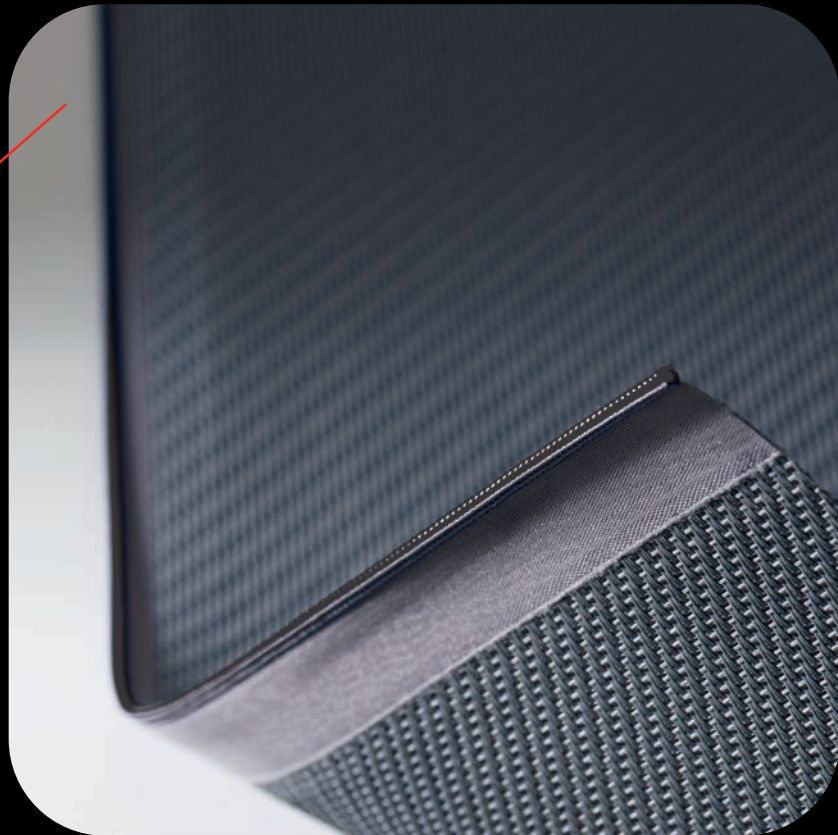

Innovatieve Lockscreen® technologie

Onze screens zijn uitgewerkt met de **Lockscreen® technologie**. Hiermee staan design en comfort voorop. Zo zit de screen zowel bovenaan, onderaan als langs de zijgeleiders in zijn geheel strak aan de raampartij vast. En dit onder alle (weers)omstandigheden.

RITS-TECHNOLOGIE

De ritsband is volledig geïntegreerd in het doekweefsel dankzij een uniek lasprocédé. Geen rimpelvorming van het doek meer. Het doek zit ten allen tijde strak in de zijgeleiders.