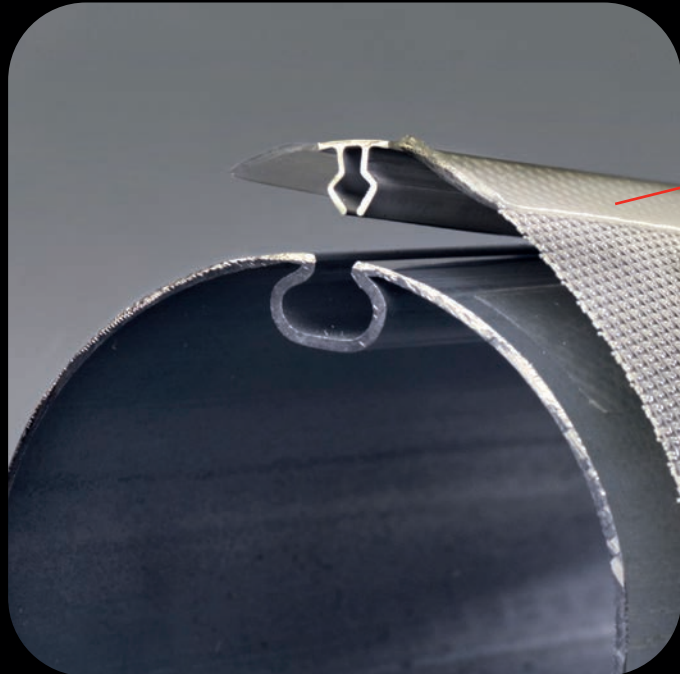

RITS-TECHNOLOGIE

De ritsband is volledig geïntegreerd in het doekweefsel dankzij een uniek lasprocédé. Geen rimpelvorming van het doek meer. Het doek zit ten allen tijde strak in de zijgeleiders.

ONDERLATBEVESTIGING

Deze onderlat is strak gemonteerd aan het doek, zonder zichtbare lasnaad. Een visueel detail dat bijdraagt aan een eigentijdse esthetiek.

UITZONDERLIJKE SNELLE BEVESTIGINGSMETHODE DIE DE ZICHTBARE AFDRUKLIJNEN OP HET DOEK ONDERDRUKT.

CLICKON-MONTAGEPROFIEL

ClickOn is een technologie voor de bevestiging van het screendoek aan de bovenrol, deze combineert twee belangrijke voordelen:

- Het plug & play-principe zorgt ervoor dat het doek veel sneller bevestigd wordt aan de bovenrol dan traditionele systemen.
- Met een speciaal en ultrafijn profiel aan de bovenkant van het doek wordt de verdikking die ontstaat bij het oprollen minimaal. Hierdoor ontstaan er opvallend minder afdruklijnen bij het ontrollen van het doek.