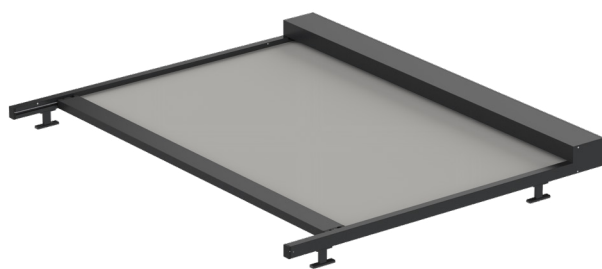

## TECHNOLOGY MEETS DESIGN

De **Lockscreen® SKY** is een hellende screen met een traditionele kast, uitgewerkt met de gewaardeerde **Lockscreen®-technologie** die een strak en puur design garandeert.

- Dankzij een uniek lasprocédé is de ritsband volledig geïntegreerd in het doekweefsel:  
**geen rimpelvorming + het doek zit ten allen tijde strak in de zijgeleiders**
- De onderlat is **zonder zichtbare lasnaad** gemonteerd aan het doek:  
een visueel detail dat bijdraagt aan een eigentijdse esthetiek
- Met een speciaal en ultrafijn profiel wordt het doek aan bovenrol bevestigd:  
de verdikking die ontstaat is minimaal waardoor er opvallend **minder afdruklijnen** zijn bij het ontrollen
- Innovatieve onderdelen zorgen voor een **vlotte montage**:  
plug & play  
mogelijkheid om voetjes op dakprofiel te plaatsen
- **Uniek spansysteem**, zowel bij brede als smalle geleider

De **Lockscreen® SKY** wordt standaard elektrisch bediend met motor Somfy (IO – LT – WT)

Bij deze horizontale doekzonwering wordt een polyesterdoek (Soltis) aanbevolen omwille van zijn mechanische weerstand en dimensionale stabiliteit. Een Sergé glasvezeldoek behoort echter ook tot de opties.

	Soltis 86	Soltis 92	Sergé
< 3.400 mm B			
> 3.400 mm B	-		-

■ beschikbaar

Strak en puur design

Uniek lasprocédé

Ultrafijn profiel

Duurzaam lakwerk

Plug & play

# Lockscreen® SKY

HORizontALE ZONWERING VOOR VERANDA'S

<b>Toepassing</b>	Horizontale doekzonwering	
<b>Kastvorm</b>	90°	
		
<b>Kastmaat</b>	110 x 150 mm	
<b>Montagesituatie</b>	Horizontaal - Hellend	
	<b>Smalle geleider (42 x 32 mm)</b>	<b>Brede geleider (110 x 32 mm)</b>
		
<b>Max. oppervlakte</b>	12 m <sup>2</sup>	12 m <sup>2</sup>
<b>Max. breedte</b>	4.000 mm	4.000 mm
<b>Max. uitval</b>	4.000 mm	5.000 mm
<b>Hellingshoek</b>	Geen beperking	