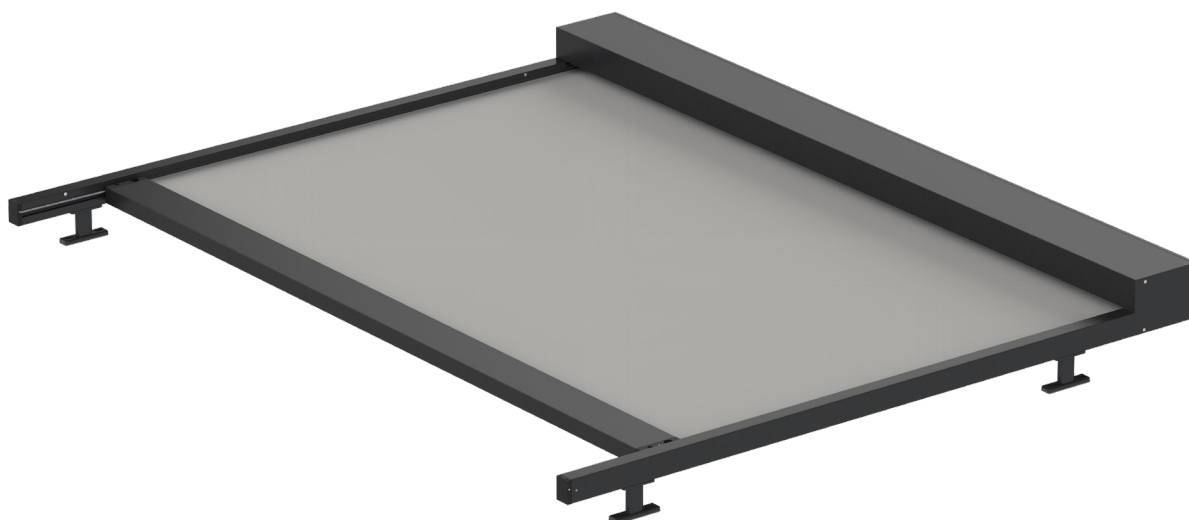

# Lockscreen® SKY

HORizontALE ZONWERING VOOR VERANDA'S

## TECHNOLOGY MEETS DESIGN

De **Lockscreen® SKY** is een hellende screen met een traditionele kast, uitgewerkt met de gewaardeerde **Lockscreen®-technologie** die een strak en puur design garandeert.

- Dankzij een uniek lasprocédé is de ritsband volledig geïntegreerd in het doekweefsel:  
**geen rimpelvorming + het doek zit ten allen tijde strak in de zijgeleiders**
- De onderlat is **zonder zichtbare lasnaad** gemonteerd aan het doek:  
een visueel detail dat bijdraagt aan een eigentijdse esthetiek
- Met een speciaal en ultrafijn profiel wordt het doek aan bovenrol bevestigd:  
de verdikking die ontstaat is minimaal waardoor er opvallend **minder afdruklijnen** zijn bij het ontrollen
- Innovatieve onderdelen zorgen voor een **vlotte montage**:  
plug & play  
mogelijkheid om voetjes op dakprofiel te plaatsen
- **Uniek spansysteem**, zowel bij brede als smalle geleider

De **Lockscreen® SKY** wordt standaard elektrisch bediend met motor Somfy (IO – LT – WT)

Bij deze horizontale doekzonwering wordt een polyesterdoek (Soltis) aanbevolen omwille van zijn mechanische weerstand en dimensionale stabiliteit. Een Sergé glasvezeldoek behoort echter ook tot de opties.

	Soltis 86	Soltis 92	Sergé
< 3.400 mm B			
> 3.400 mm B	-		-

■ beschikbaar

Strak en puur design

Uniek lasprocédé

Ultrafijn profiel

Duurzaam lakwerk

Plug & play